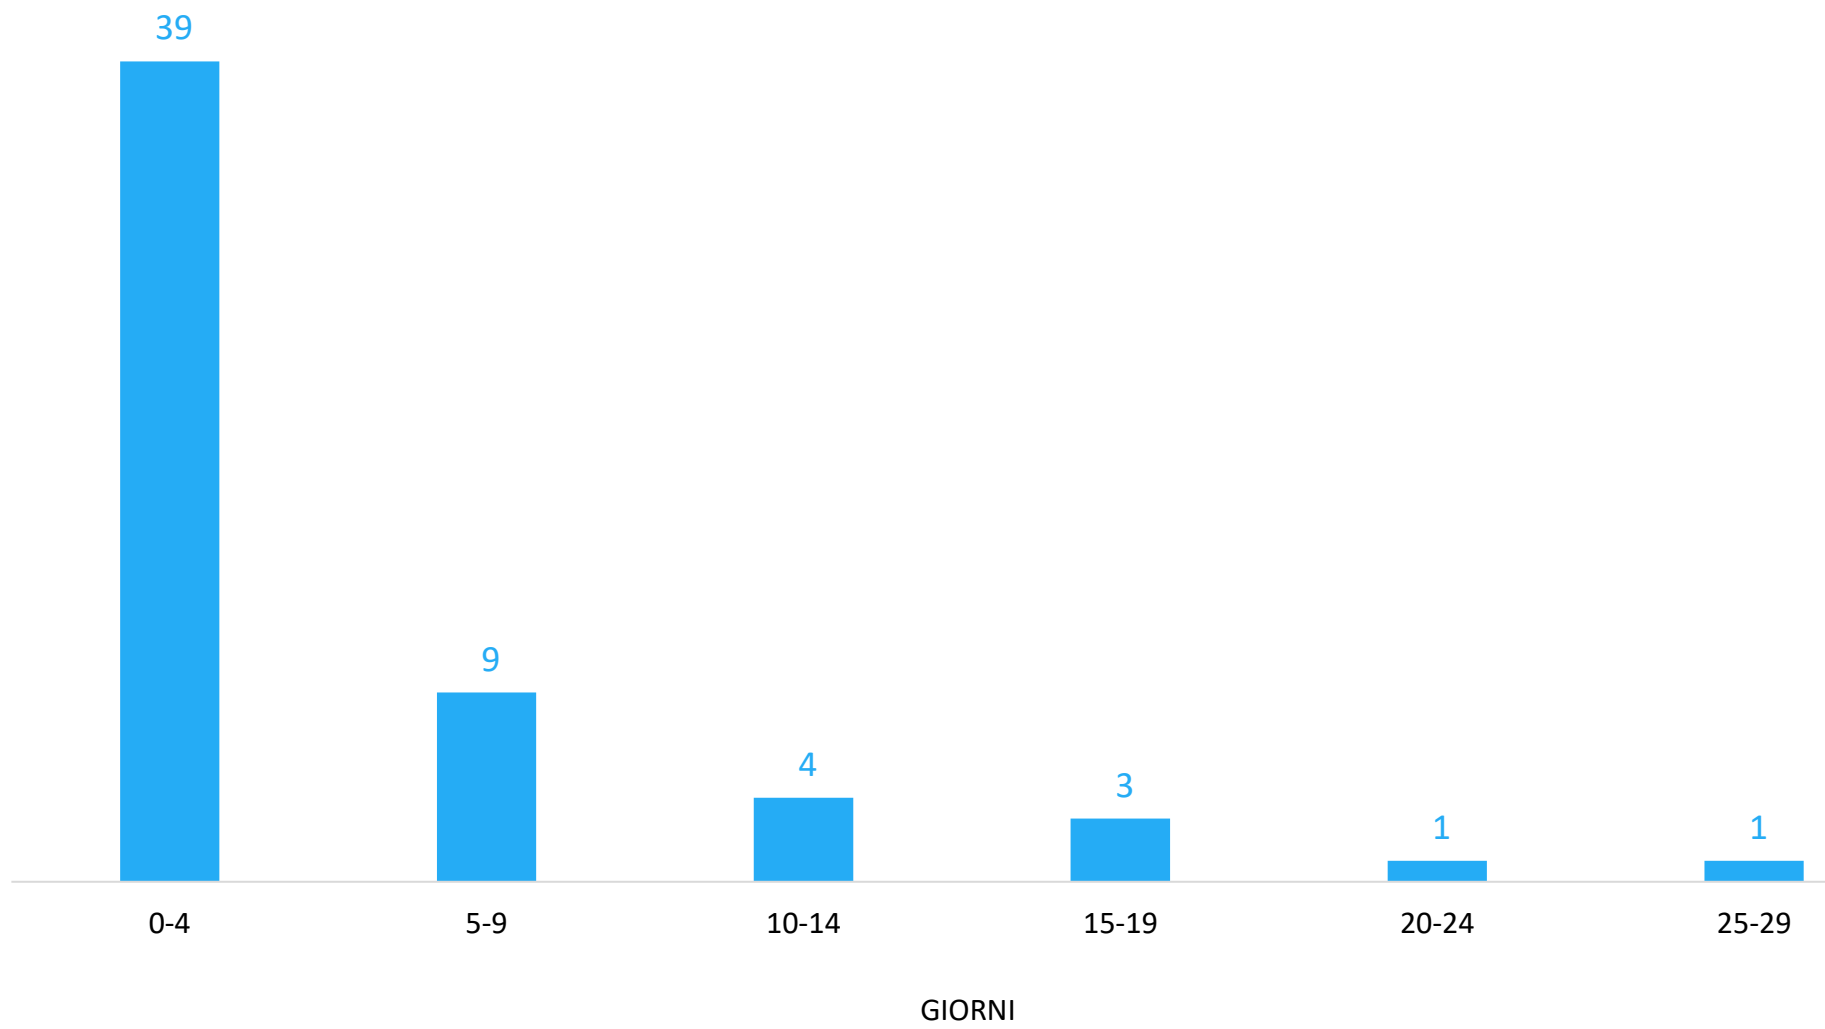

NUMERO DI SEGNALAZIONI CHIUSE PER INTERVALLI DI GIORNI