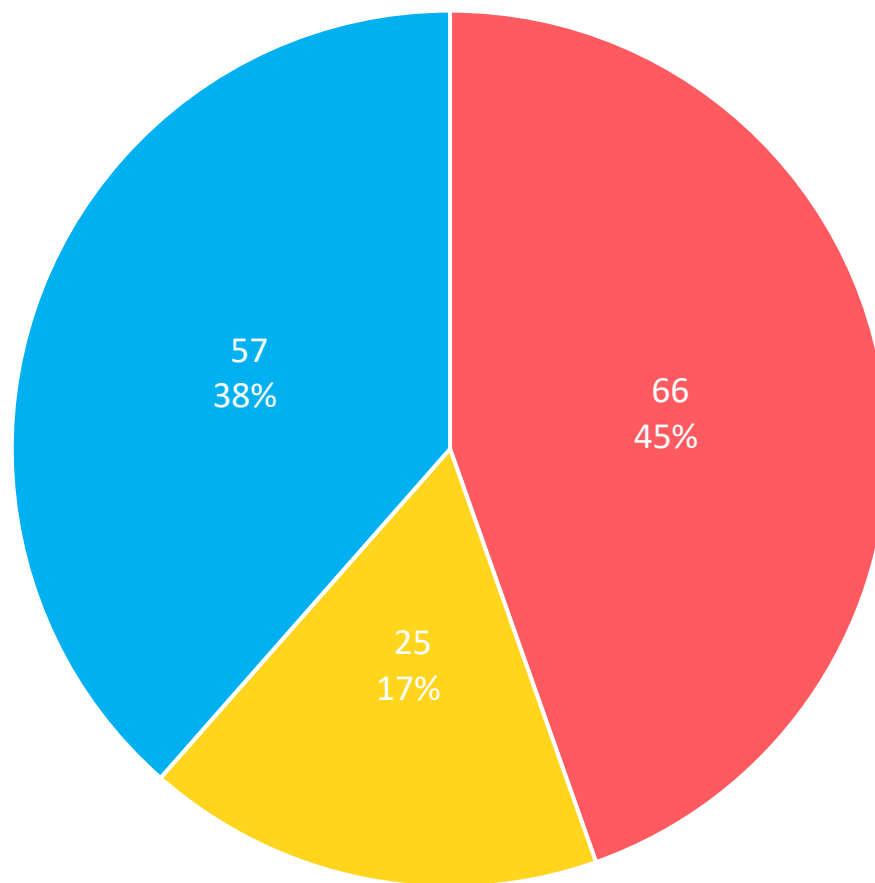

STATO ATTUALE DELLE SEGNALAZIONI RICEVUTE NEL PERIODO

■ Nuova ■ In gestione ■ Risolta