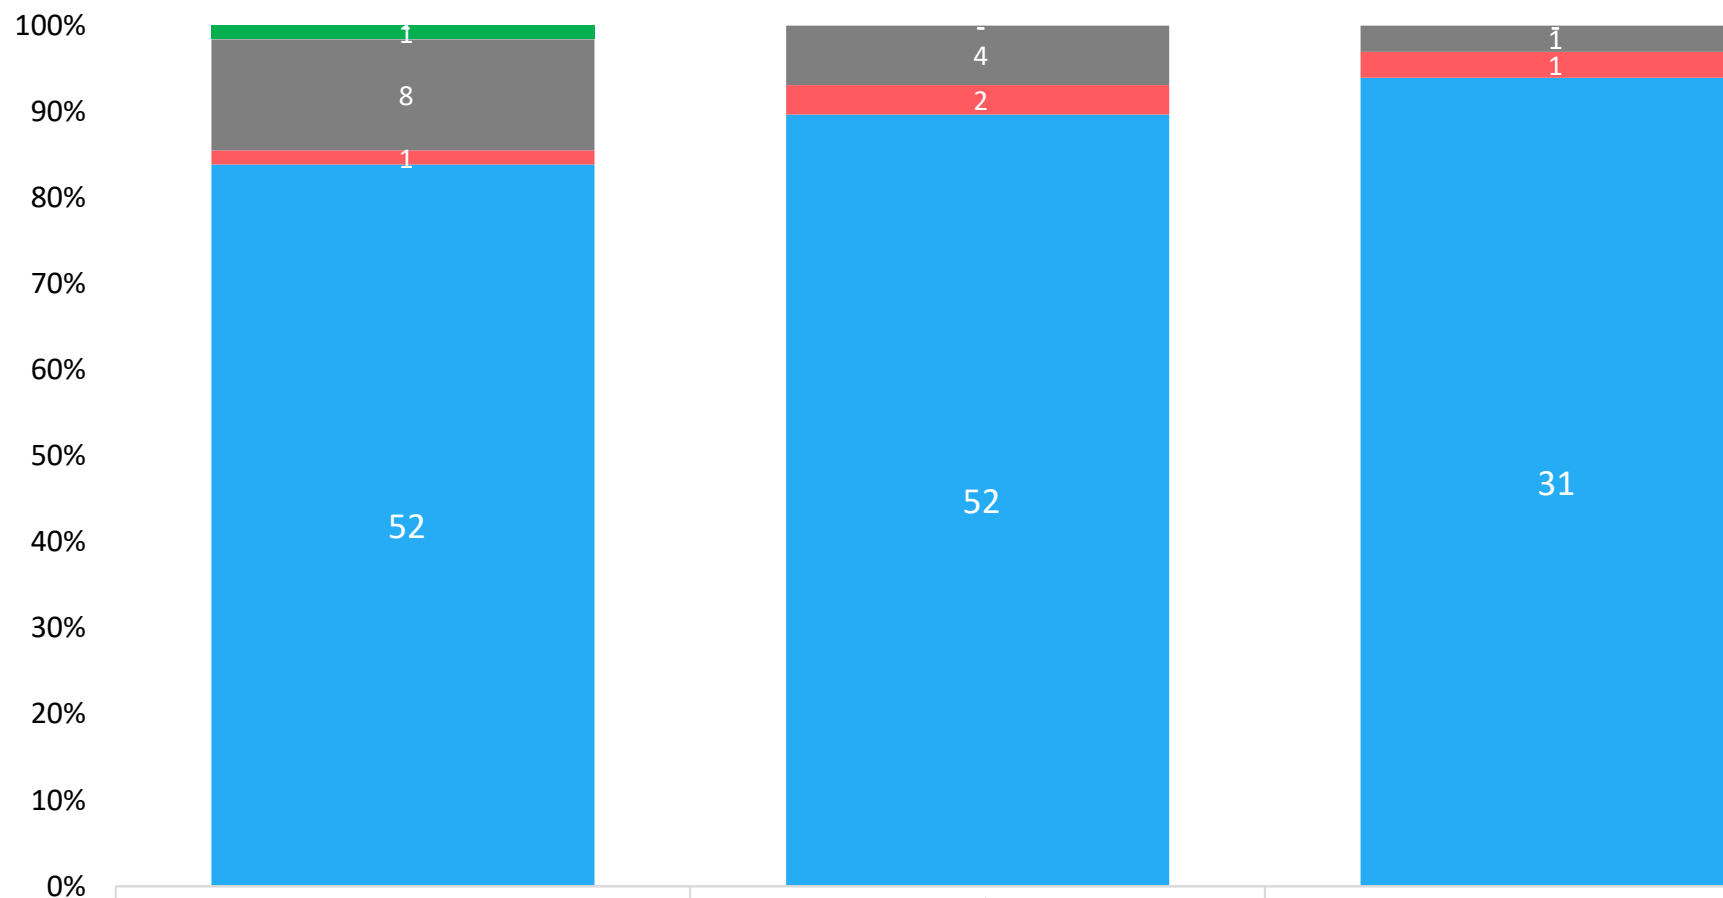

Gen

Feb

Mar

SEGNALAZIONI PIU' RICEVUTE PER CATEGORIA

SEGNALAZIONI PIU' RICEVUTE PER SOTTOCATEGORIA

CANALI DI SEGNALAZIONE PER MESE

	Gen	Feb	Mar
Su strada	-	-	-
Altro	-	-	-
Di iniziativa	-	-	-
Sportello	1	-	-
Email	8	4	1
Telefono	1	2	1
Comuni-Chiamo	52	52	31