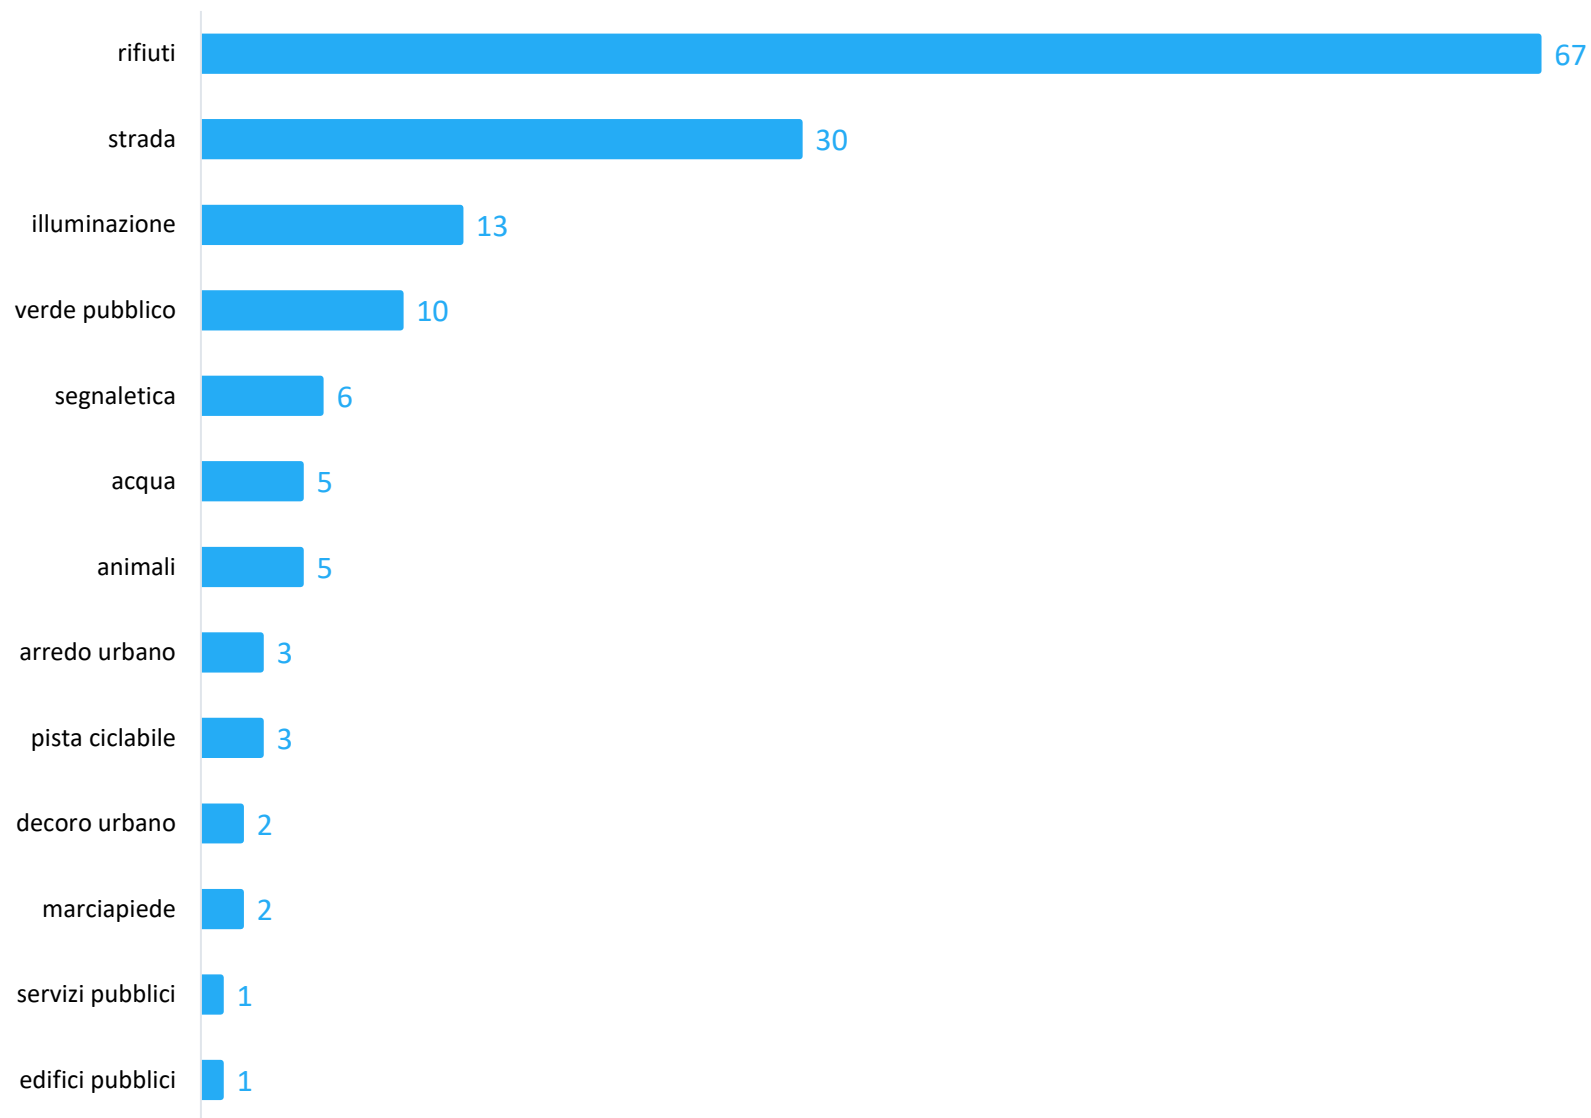

SEGNALAZIONI PIU' RICEVUTE PER CATEGORIA