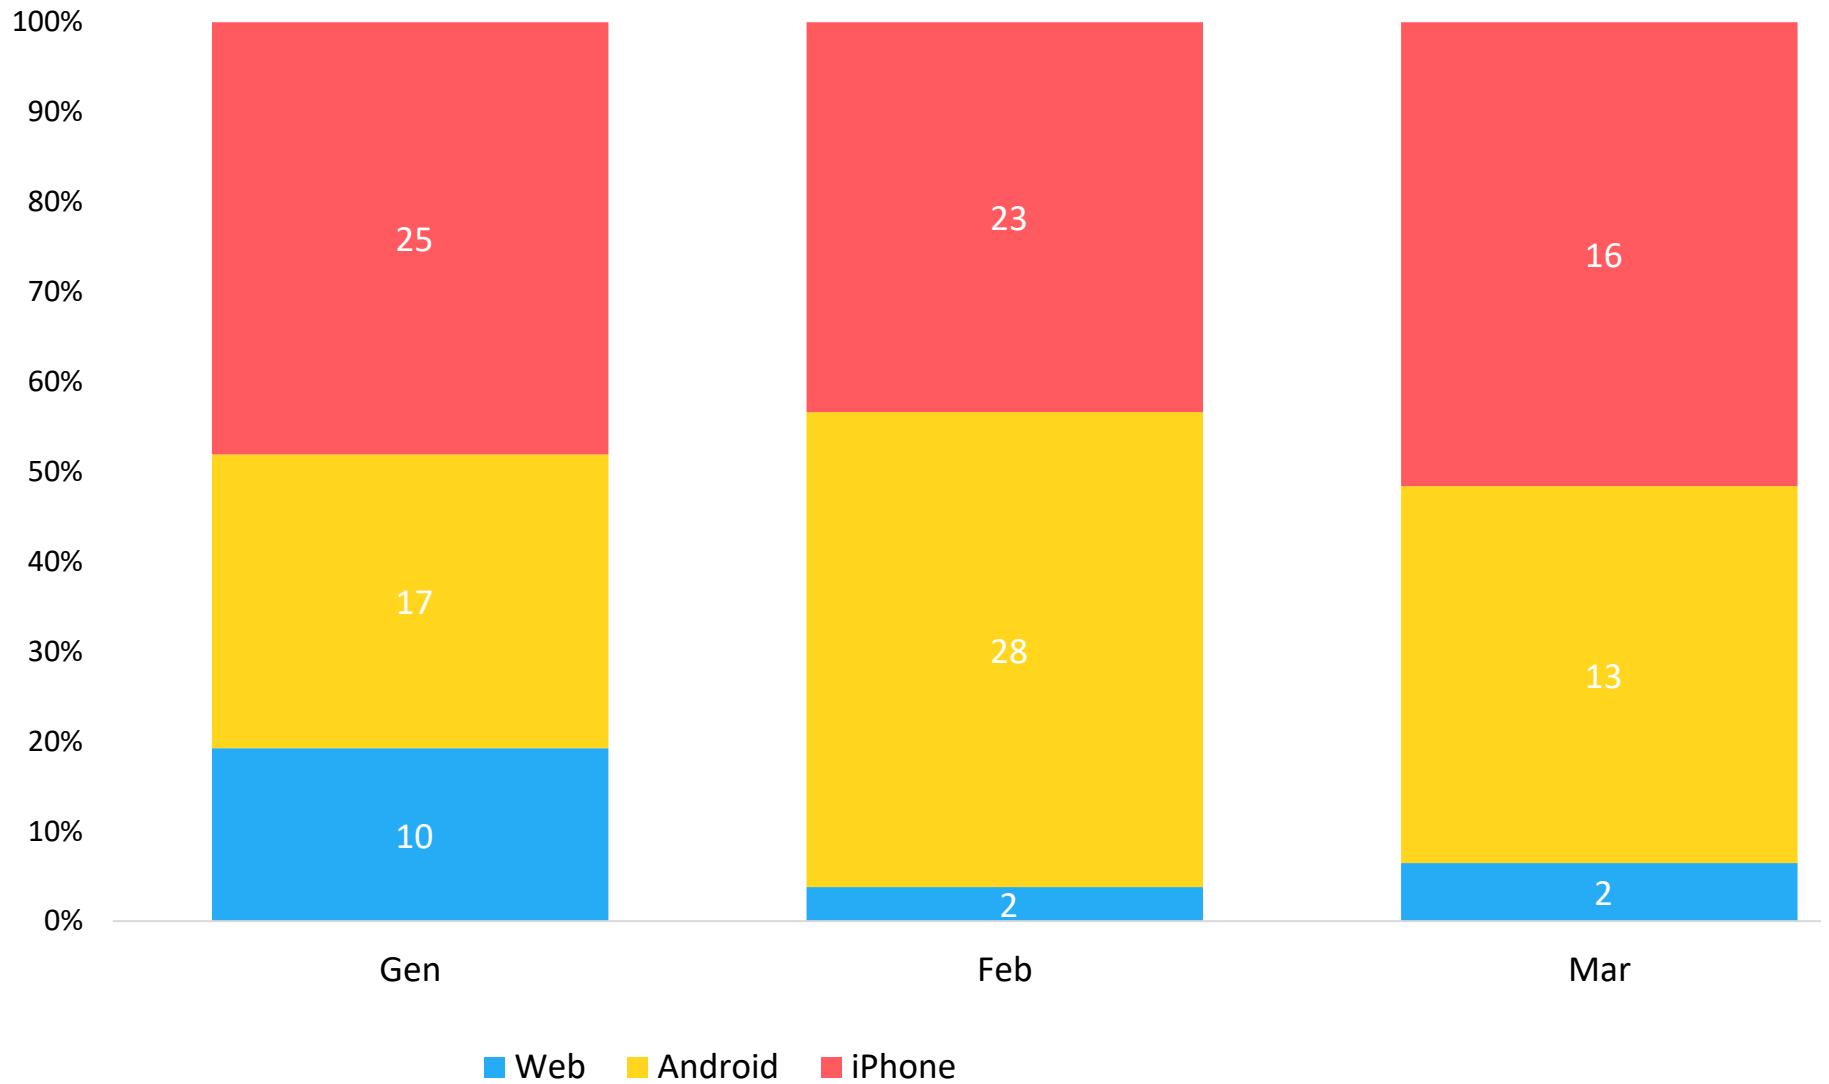

Report per
Crevalcore

dal

01/01/2021

al

31/03/2021

Segnalazioni nel periodo	148
Media segnalazioni al giorno	1,7

Documento creato il
08/04/2021

SEGNALAZIONI RICEVUTE PER MESE

Gen

Feb

Mar

SEGNALAZIONI PIU' RICEVUTE PER CATEGORIA

SEGNALAZIONI PIU' RICEVUTE PER SOTTOCATEGORIA

CANALI DI SEGNALAZIONE PER MESE

	Gen	Feb	Mar
Su strada	-	-	-
Altro	-	-	-
Di iniziativa	-	-	-
Sportello	1	-	-
Email	8	4	1
Telefono	1	2	1
Comuni-Chiamo	52	52	31

DISPOSITIVO USATO PER LE SEGNALAZIONI VIA COMUNI-CHIAMO

STATO ATTUALE DELLE SEGNALAZIONI RICEVUTE NEL PERIODO

■ Nuova ■ In gestione ■ Risolta

STATO ATTUALE DEI PROBLEMI RICEVUTI PER MESE

Media giorni per chiudere le segnalazioni