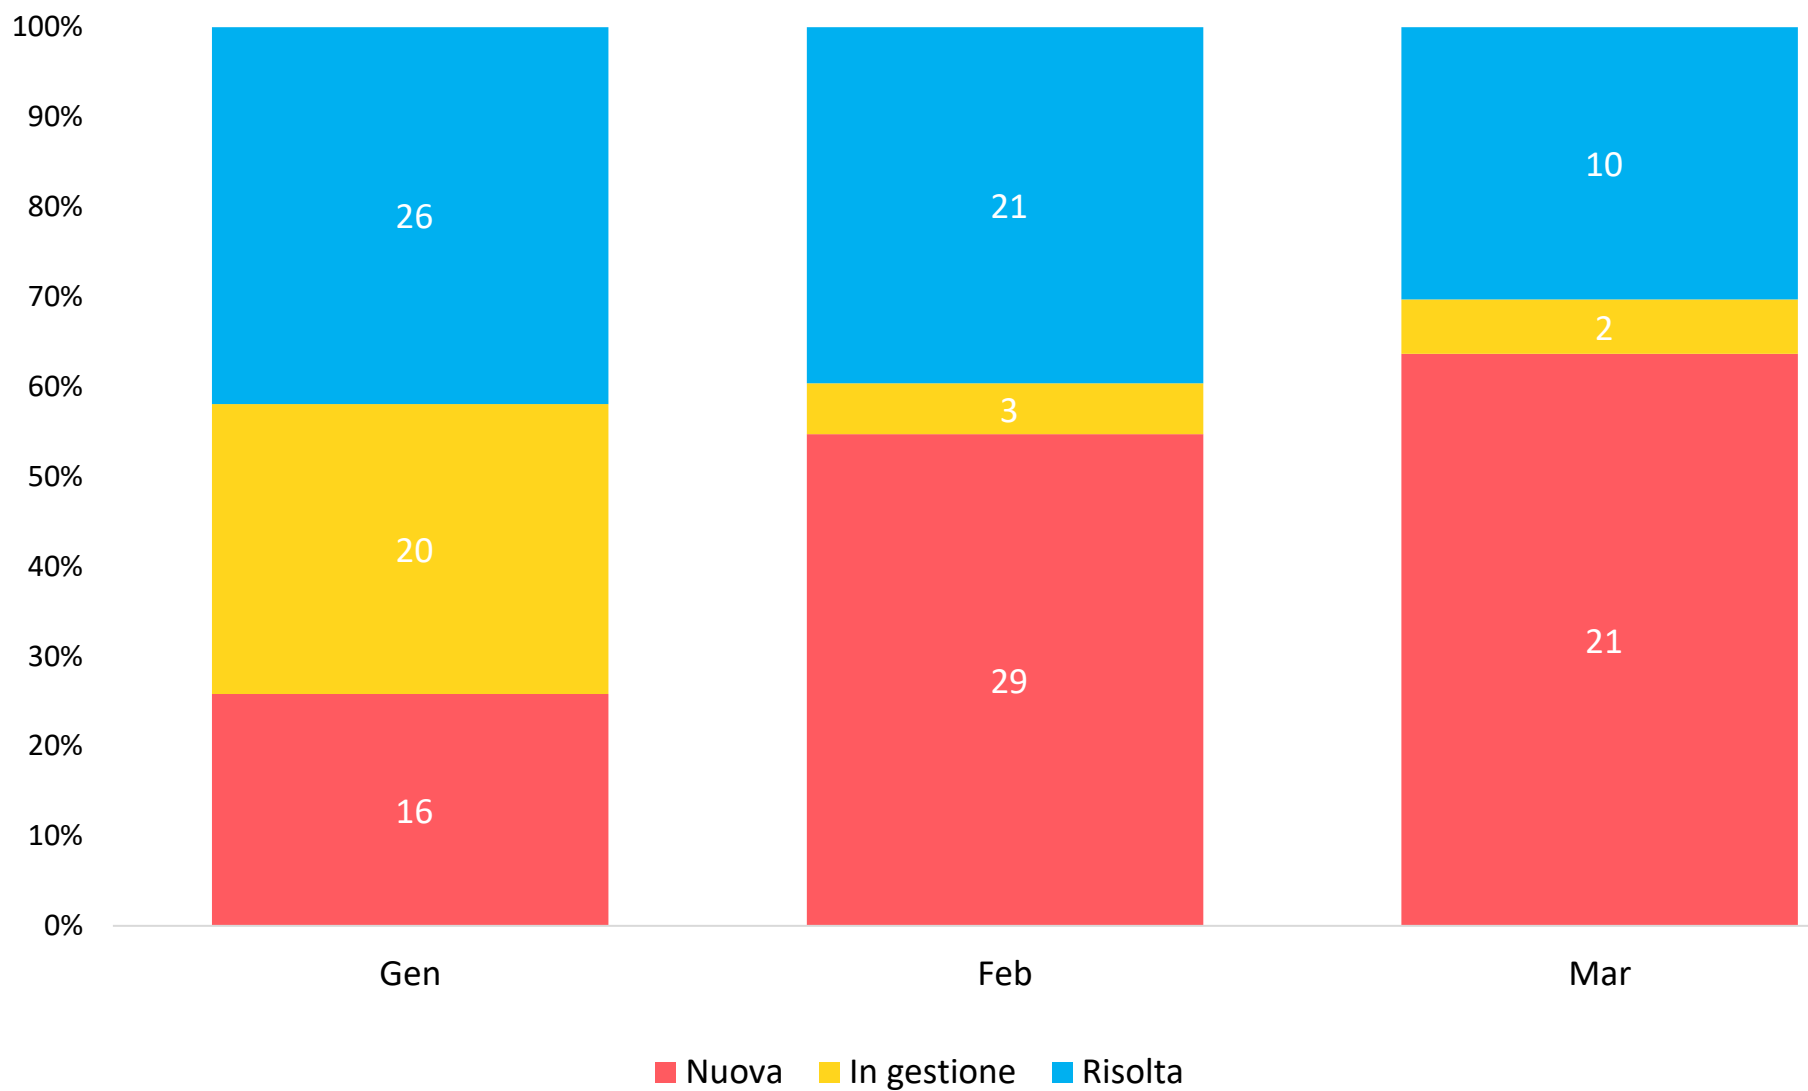

DISPOSITIVO USATO PER LE SEGNALAZIONI VIA COMUNI-CHIAMO

STATO ATTUALE DELLE SEGNALAZIONI RICEVUTE NEL PERIODO

■ Nuova ■ In gestione ■ Risolta

STATO ATTUALE DEI PROBLEMI RICEVUTI PER MESE

Media giorni per chiudere le segnalazioni

Gen

Feb

Mar

NUMERO DI SEGNALAZIONI CHIUSE PER INTERVALLI DI GIORNI

ESITO CHIUSURA PROBLEMI

A fornitore

Positivo

Non di competenza