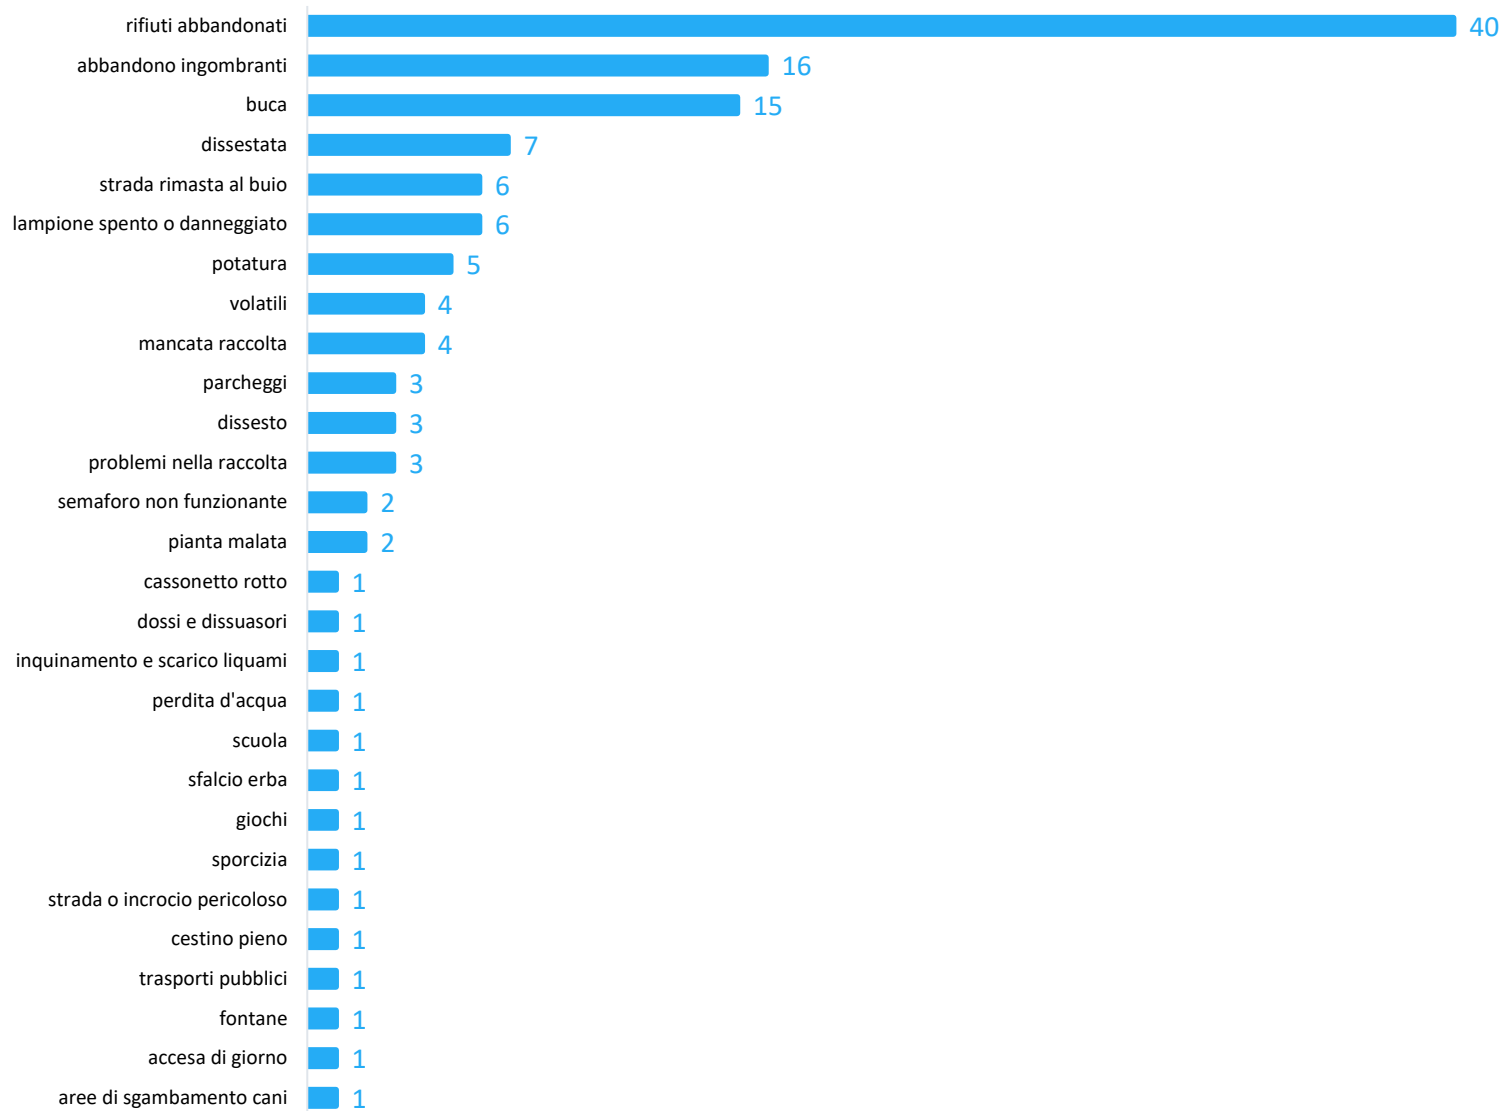

Report per
Crevalcore

dal

01/01/2021

al

31/03/2021

Segnalazioni nel periodo	148
Media segnalazioni al giorno	1,7

Documento creato il
08/04/2021

SEGNALAZIONI RICEVUTE PER MESE

Gen

Feb

Mar

SEGNALAZIONI PIU' RICEVUTE PER CATEGORIA

SEGNALAZIONI PIU' RICEVUTE PER SOTTOCATEGORIA

CANALI DI SEGNALAZIONE PER MESE

	Gen	Feb	Mar
Su strada	-	-	-
Altro	-	-	-
Di iniziativa	-	-	-
Sportello	1	-	-
Email	8	4	1
Telefono	1	2	1
Comuni-Chiamo	52	52	31