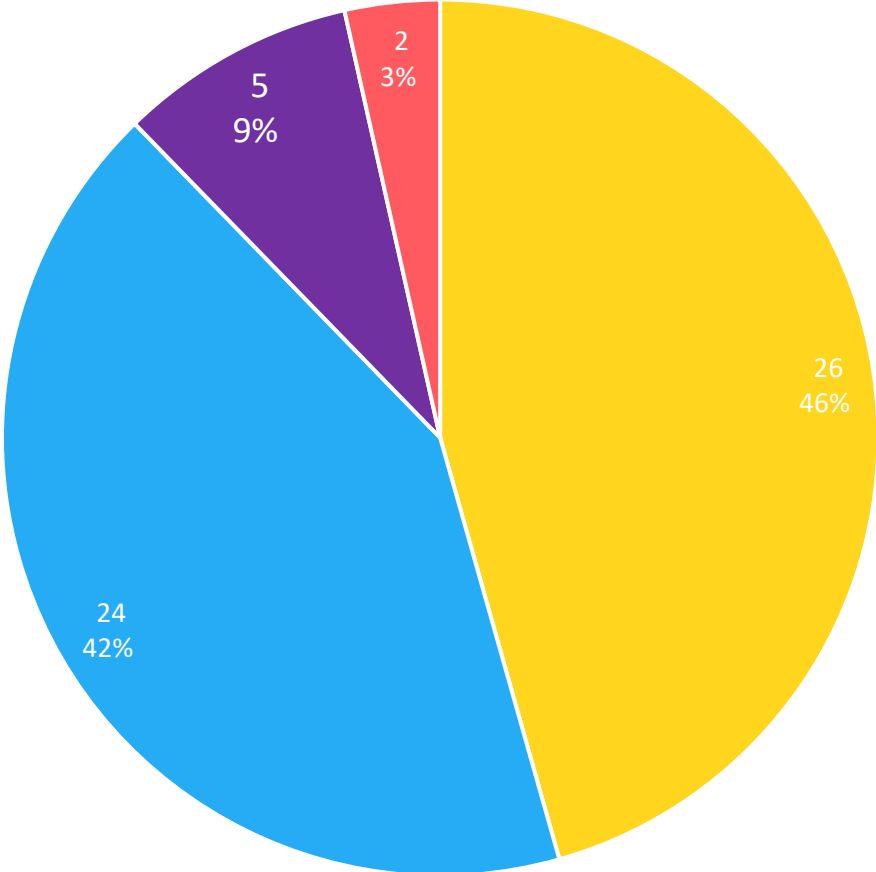

Gen

Feb

Mar

NUMERO DI SEGNALAZIONI CHIUSE PER INTERVALLI DI GIORNI

ESITO CHIUSURA PROBLEMI

A fornitore

Positivo

Non di competenza