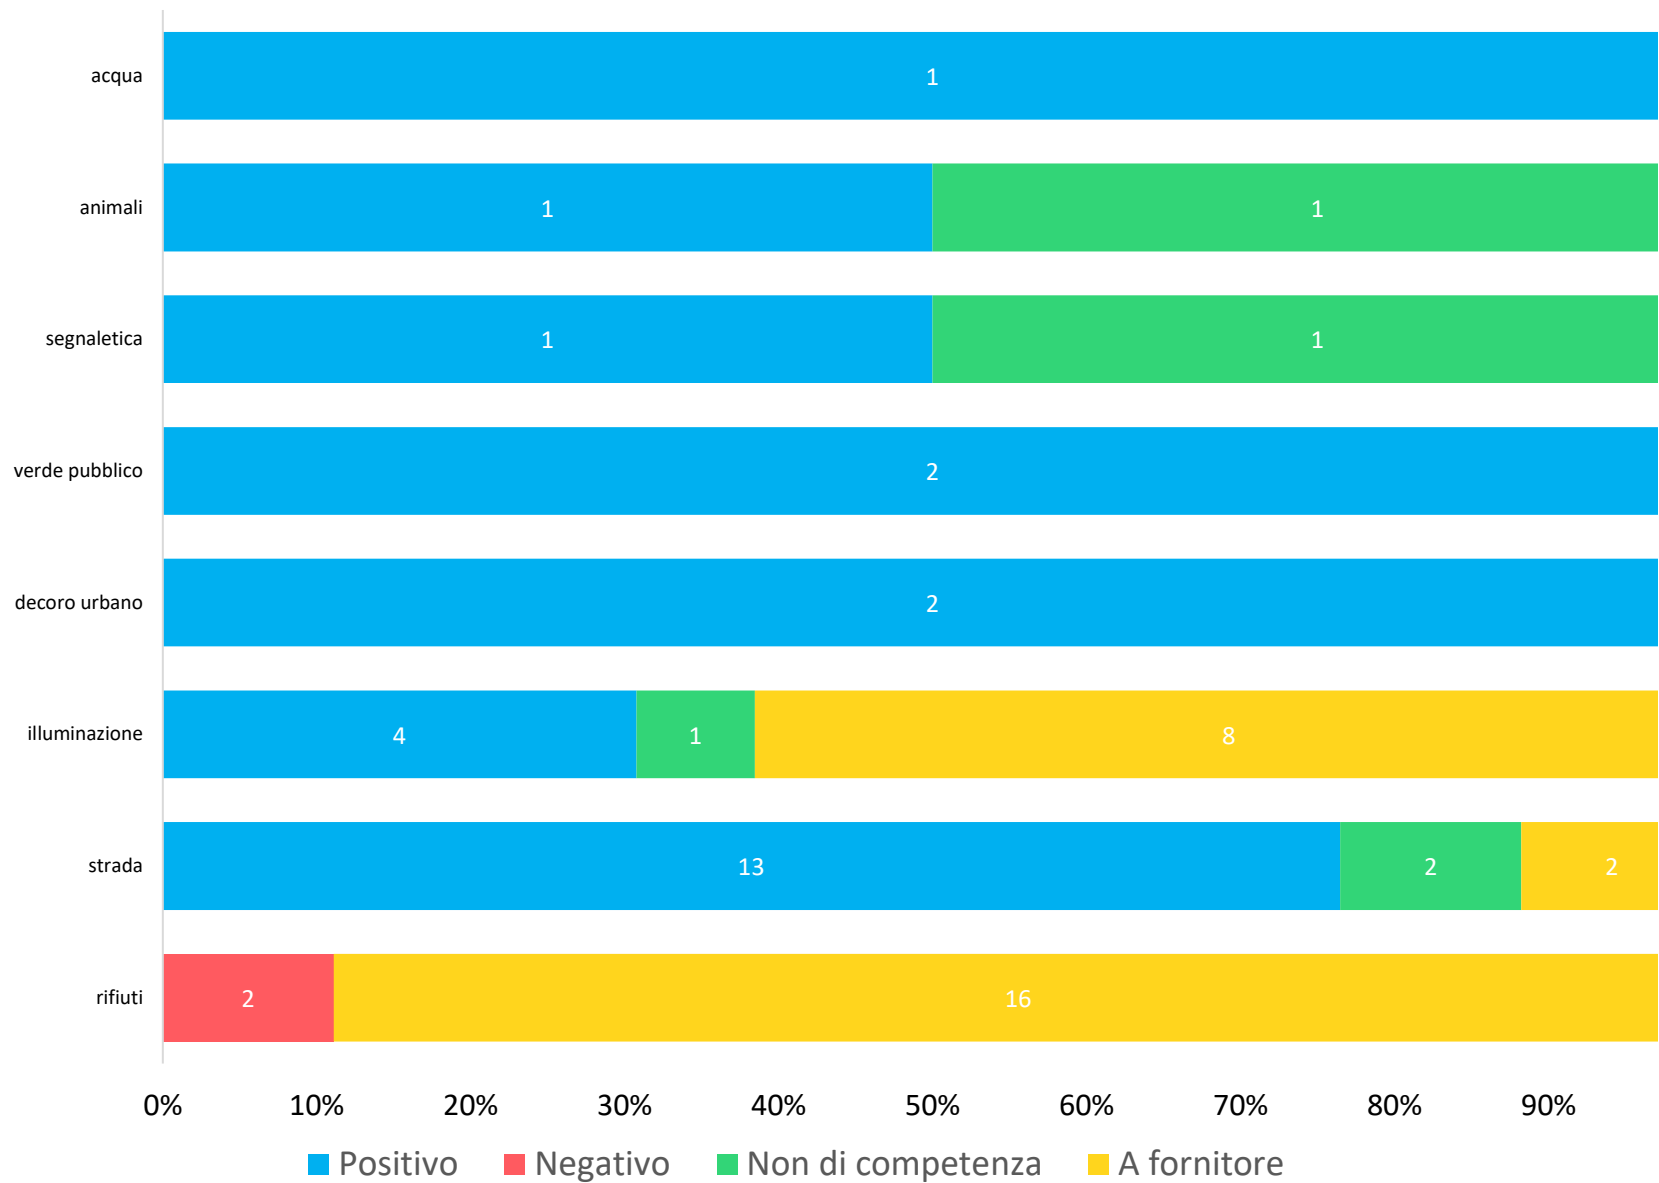

ESITO CHIUSURA PER CATEGORIA