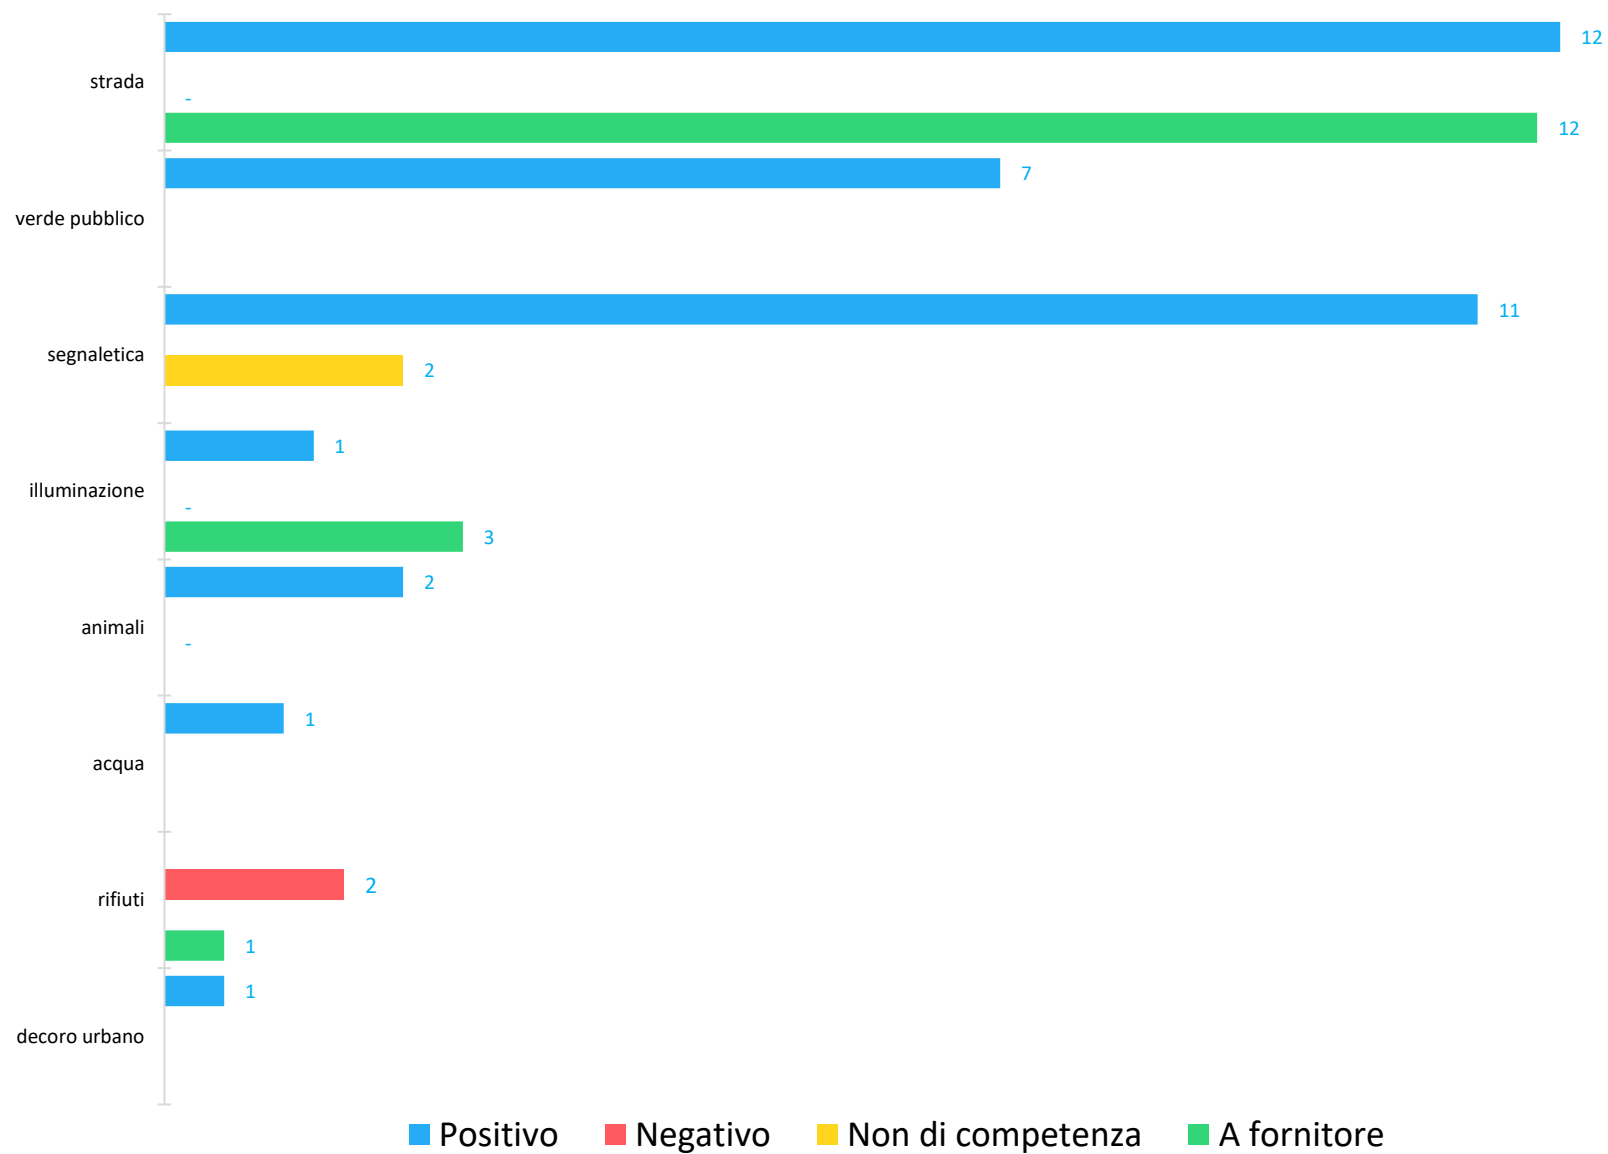

Gen

Feb

Mar

NUMERO DI SEGNALAZIONI CHIUSE PER INTERVALLI DI GIORNI

ESITO CHIUSURA PROBLEMI

A fornitore

Positivo

Non di competenza

Negativo

ESITO CHIUSURA PER CATEGORIA

GIORNI MEDI DI CHIUSURA: PER CATEGORIA E PER ESITO

GIORNI MEDI DI CHIUSURA: PER ESITO

GIORNI MEDI DI CHIUSURA: PER CATEGORIA