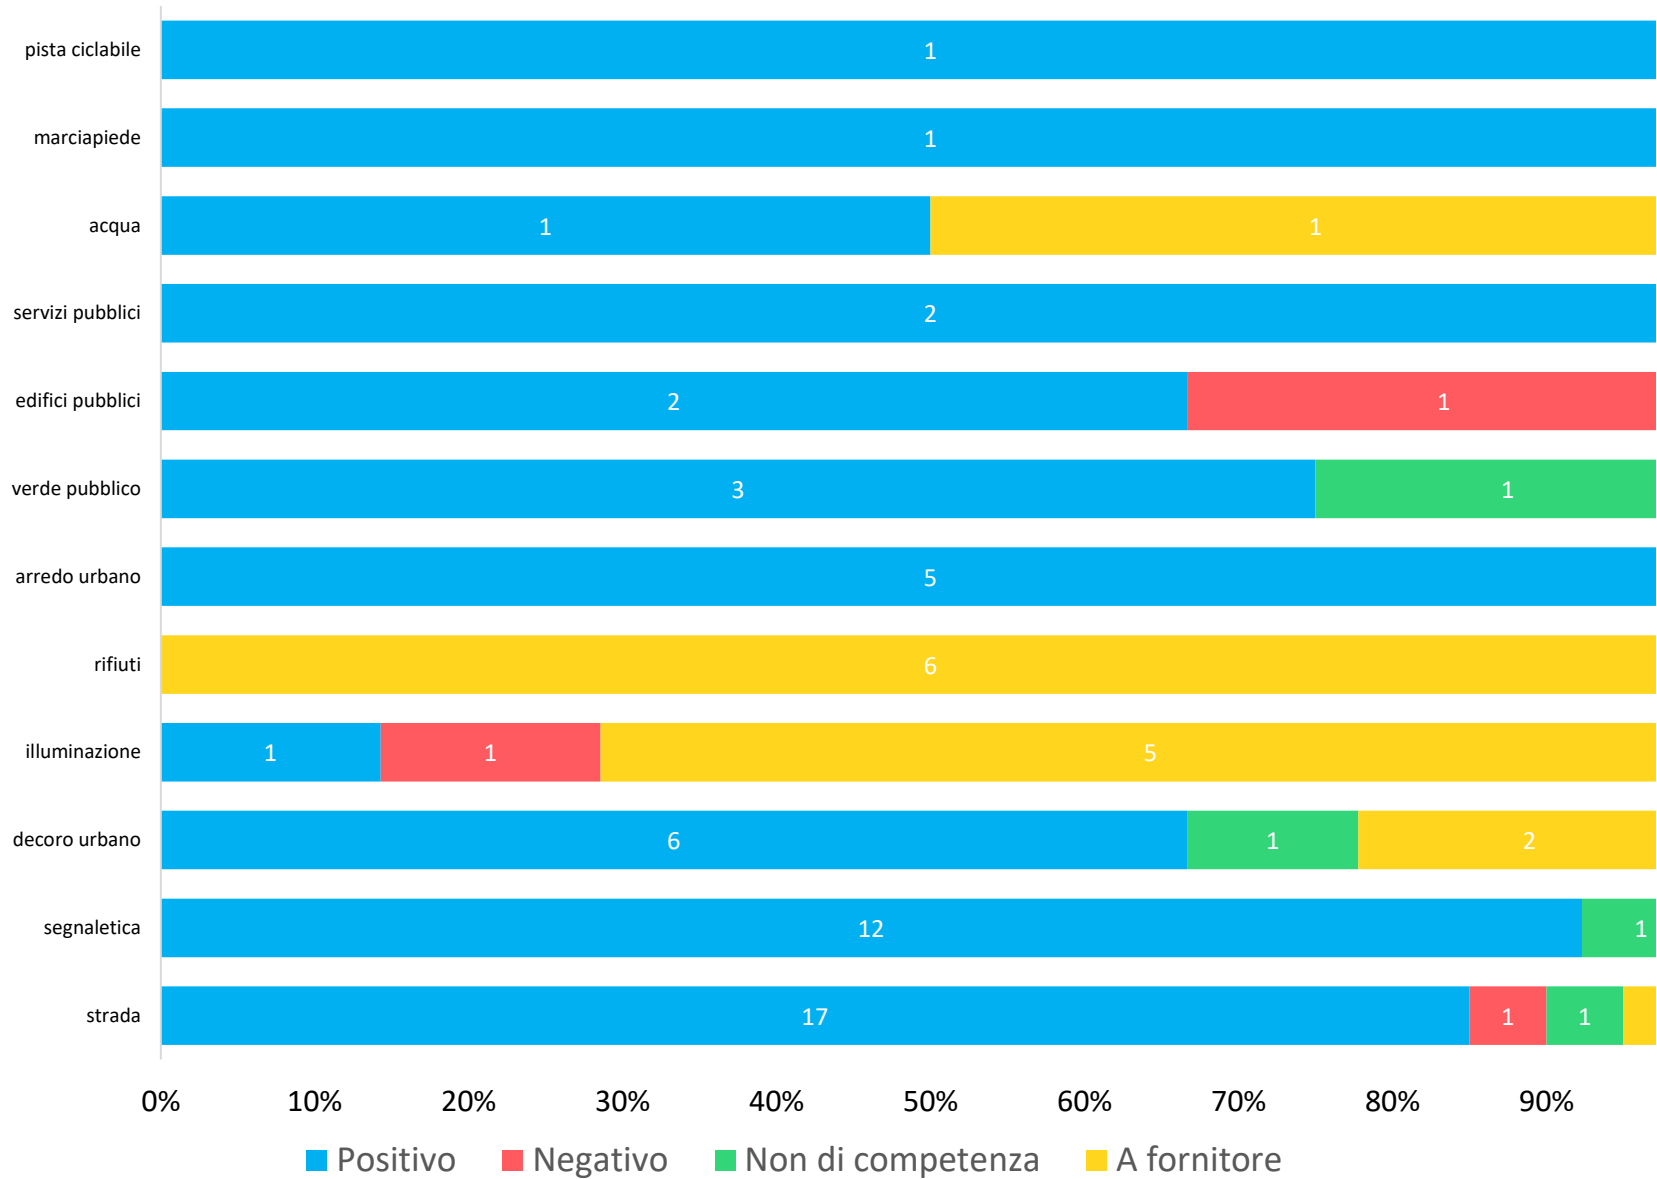

ESITO CHIUSURA PER CATEGORIA