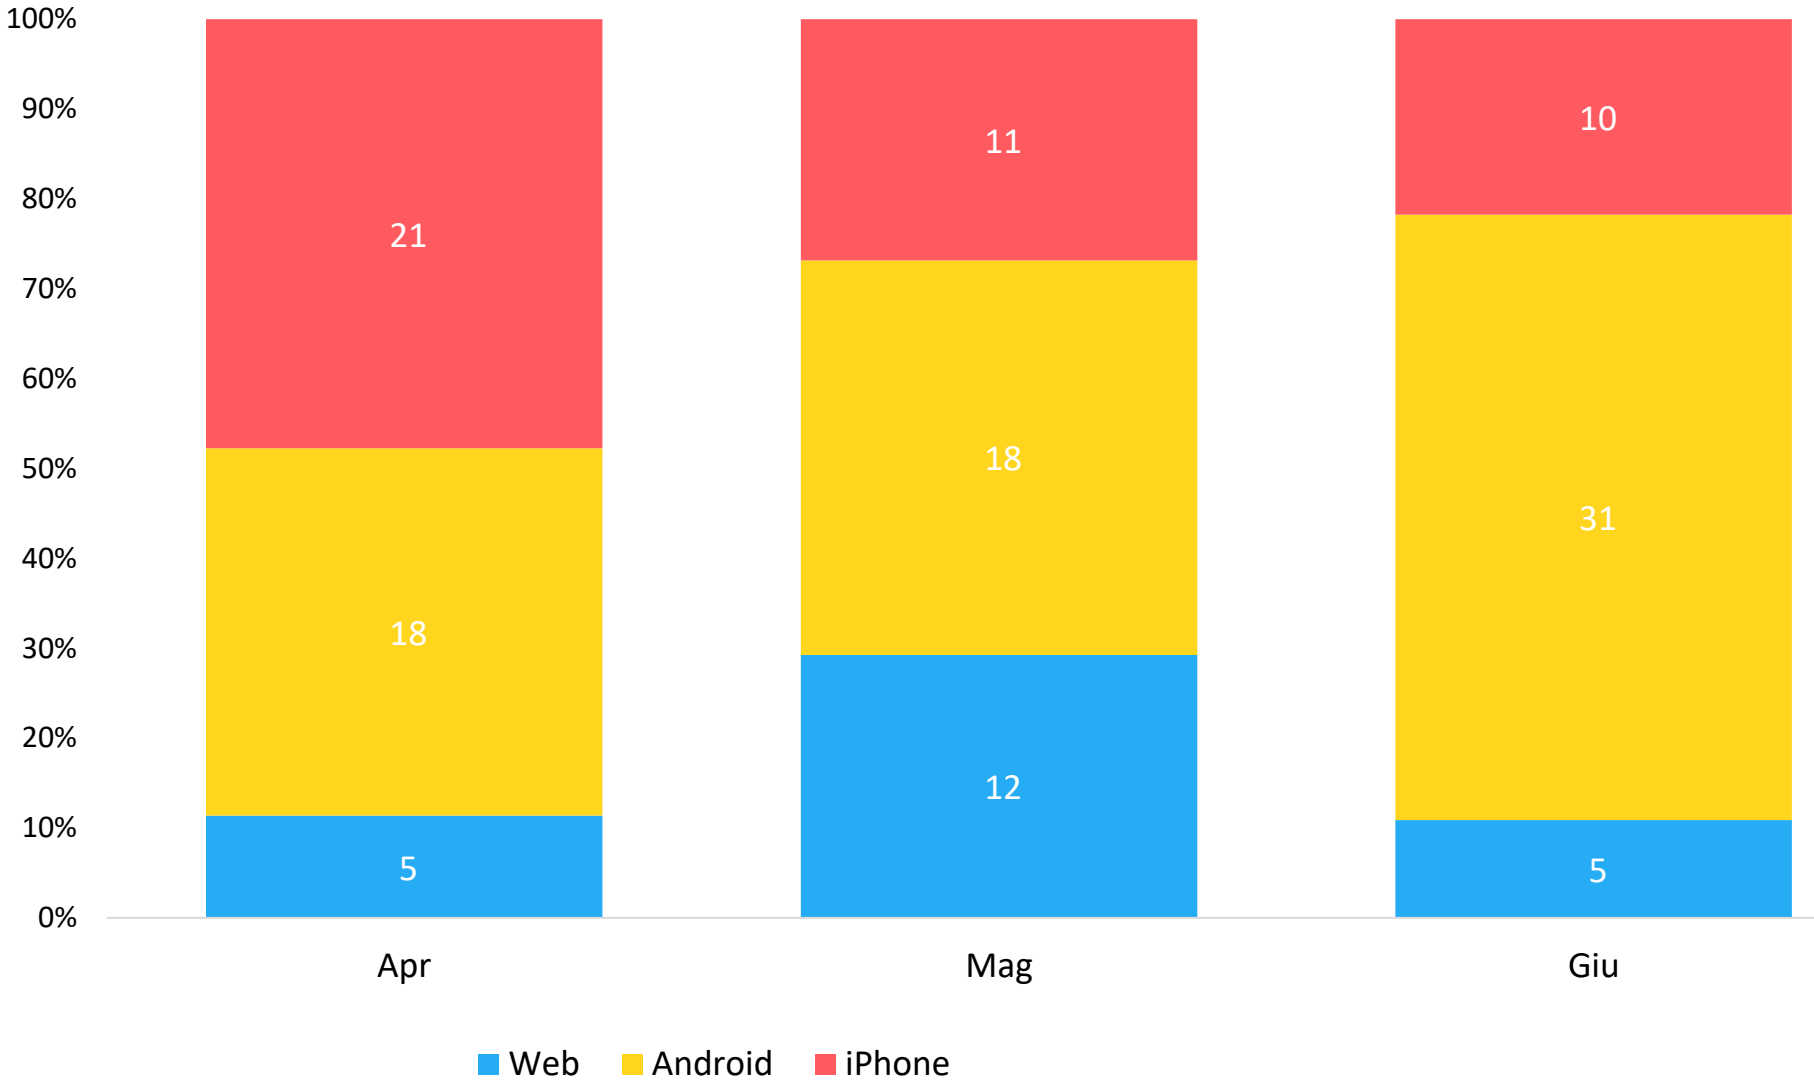

Report per
Crevalcore

dal

01/04/2021

al

30/06/2021

Segnalazioni nel periodo	145
Media segnalazioni al giorno	1,6

Documento creato il
12/07/2021

SEGNALAZIONI RICEVUTE PER MESE

Apr

Mag

Giu

SEGNALAZIONI PIU' RICEVUTE PER CATEGORIA

SEGNALAZIONI PIU' RICEVUTE PER SOTTOCATEGORIA

CANALI DI SEGNALAZIONE PER MESE

	Apr	Mag	Giu
Su strada	-	-	-
Altro	-	-	-
Di iniziativa	-	-	-
Sportello	1	1	1
Email	5	5	-
Telefono	2	2	1
Comuni-Chiamo	44	41	46

DISPOSITIVO USATO PER LE SEGNALAZIONI VIA COMUNI-CHIAMO

STATO ATTUALE DELLE SEGNALAZIONI RICEVUTE NEL PERIODO

■ Nuova ■ In gestione ■ Risolta

STATO ATTUALE DEI PROBLEMI RICEVUTI PER MESE

Media giorni per chiudere le segnalazioni