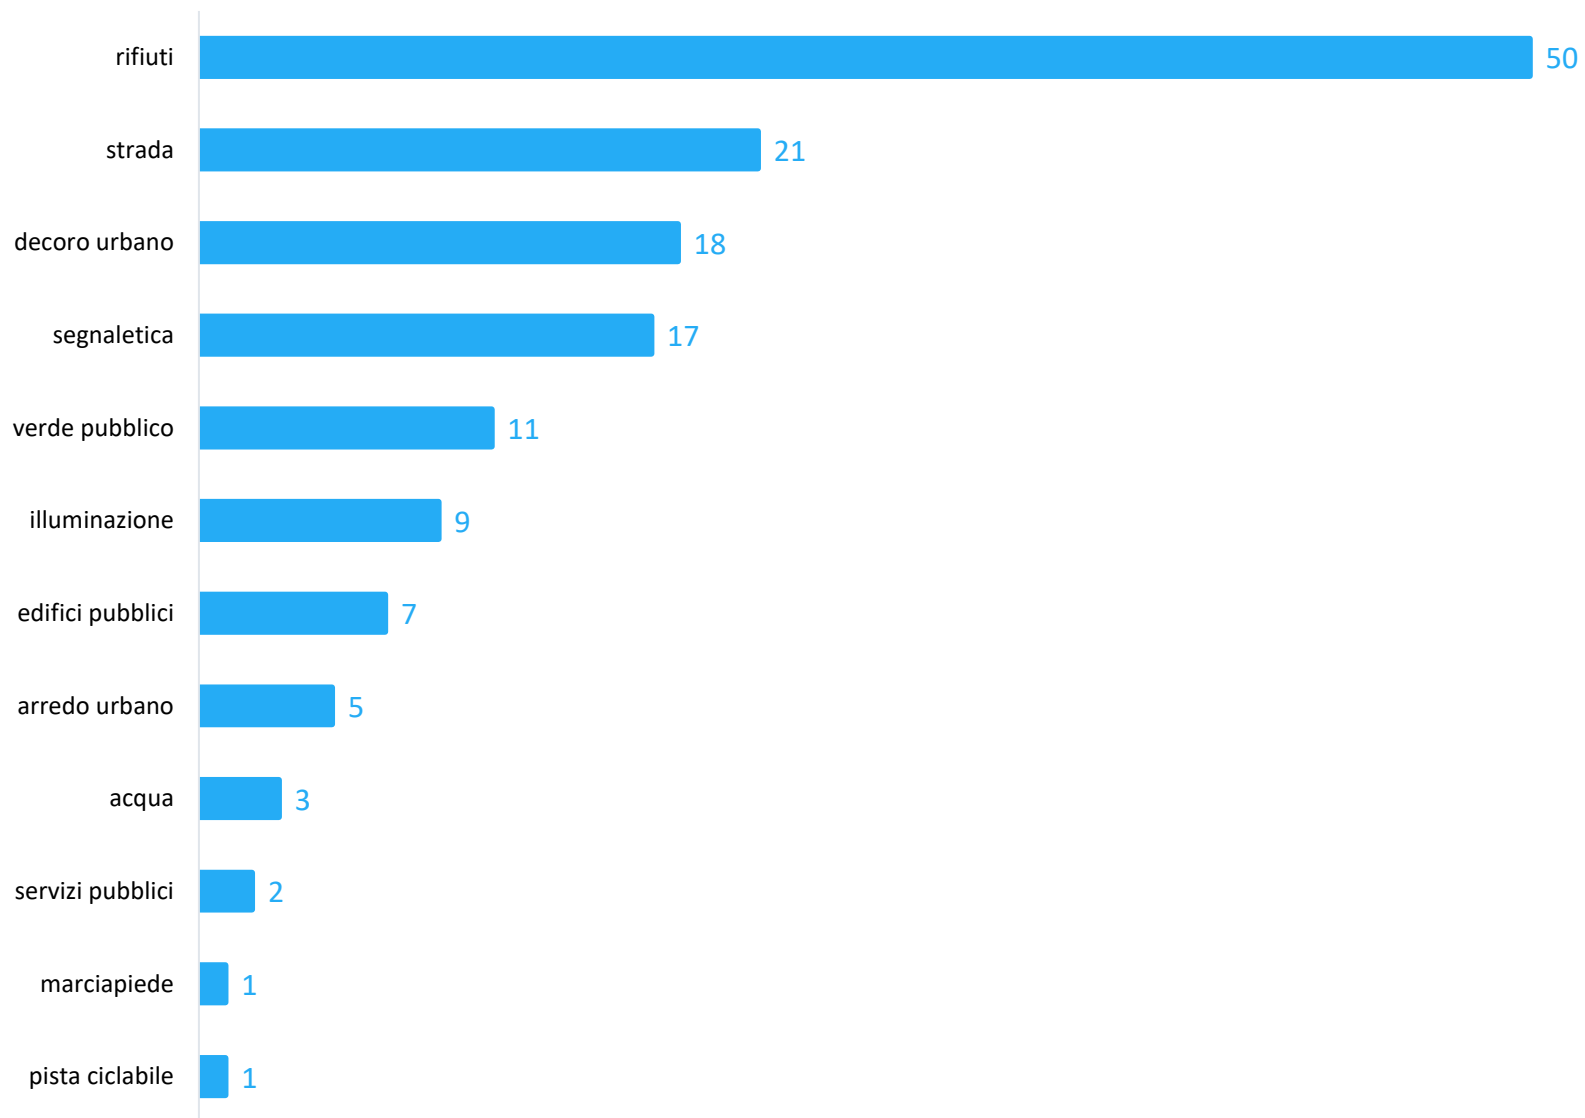

SEGNALAZIONI PIU' RICEVUTE PER CATEGORIA