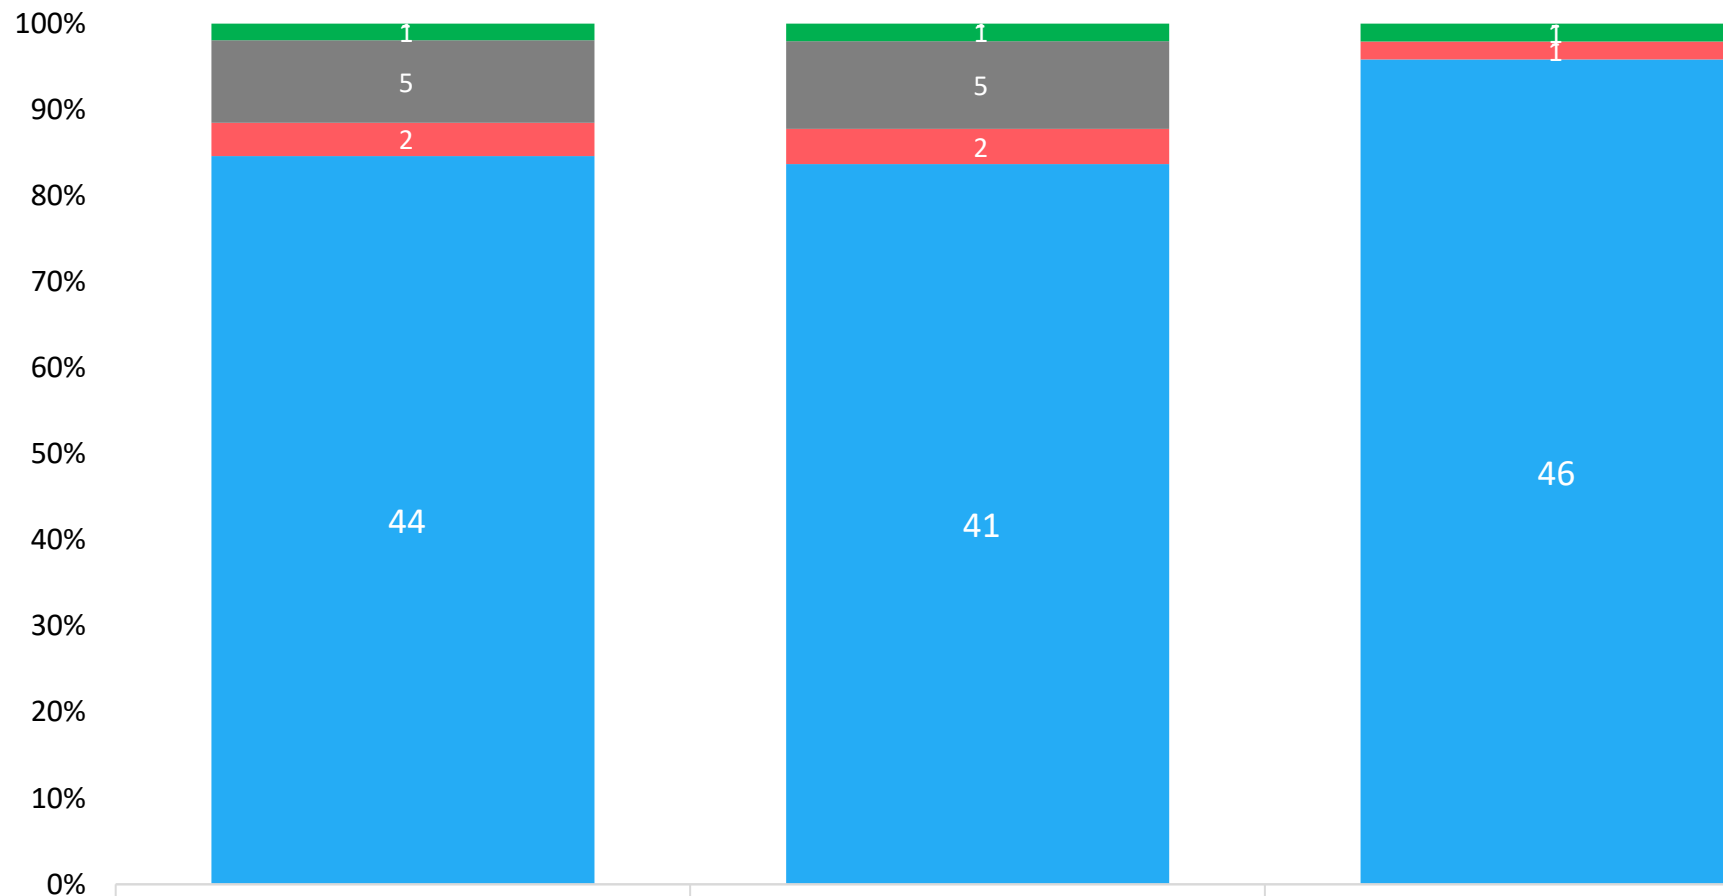

Apr

Mag

Giu

SEGNALAZIONI PIU' RICEVUTE PER CATEGORIA

SEGNALAZIONI PIU' RICEVUTE PER SOTTOCATEGORIA

CANALI DI SEGNALAZIONE PER MESE

	Apr	Mag	Giu
Su strada	-	-	-
Altro	-	-	-
Di iniziativa	-	-	-
Sportello	1	1	1
Email	5	5	-
Telefono	2	2	1
Comuni-Chiamo	44	41	46