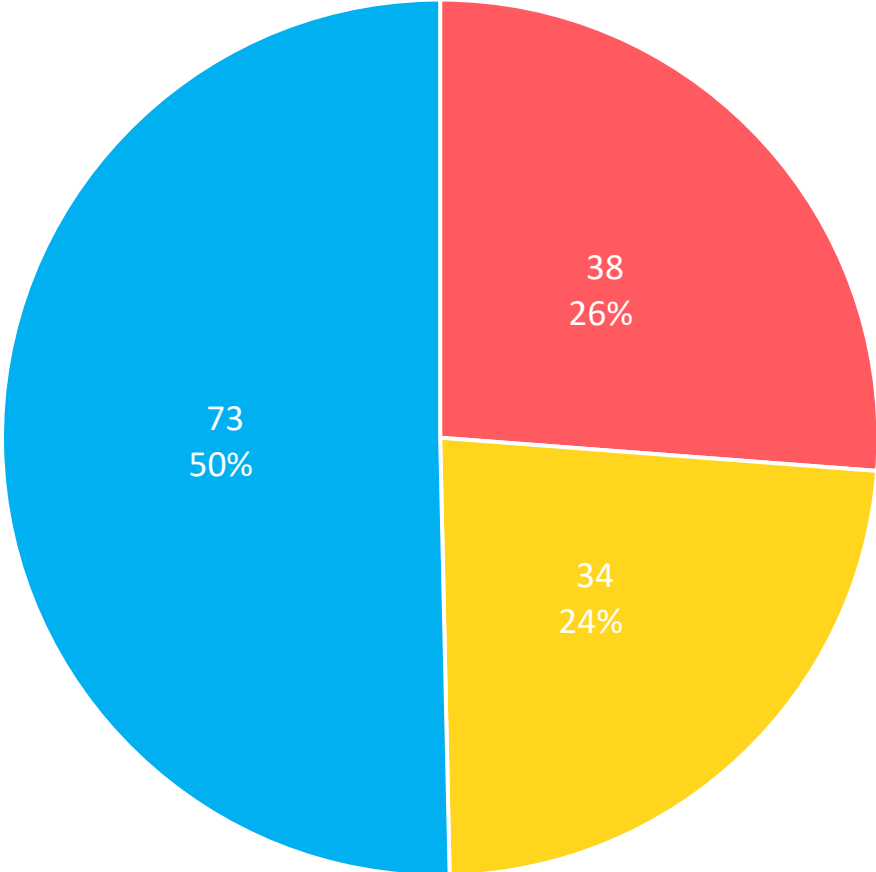

STATO ATTUALE DELLE SEGNALAZIONI RICEVUTE NEL PERIODO

■ Nuova ■ In gestione ■ Risolta