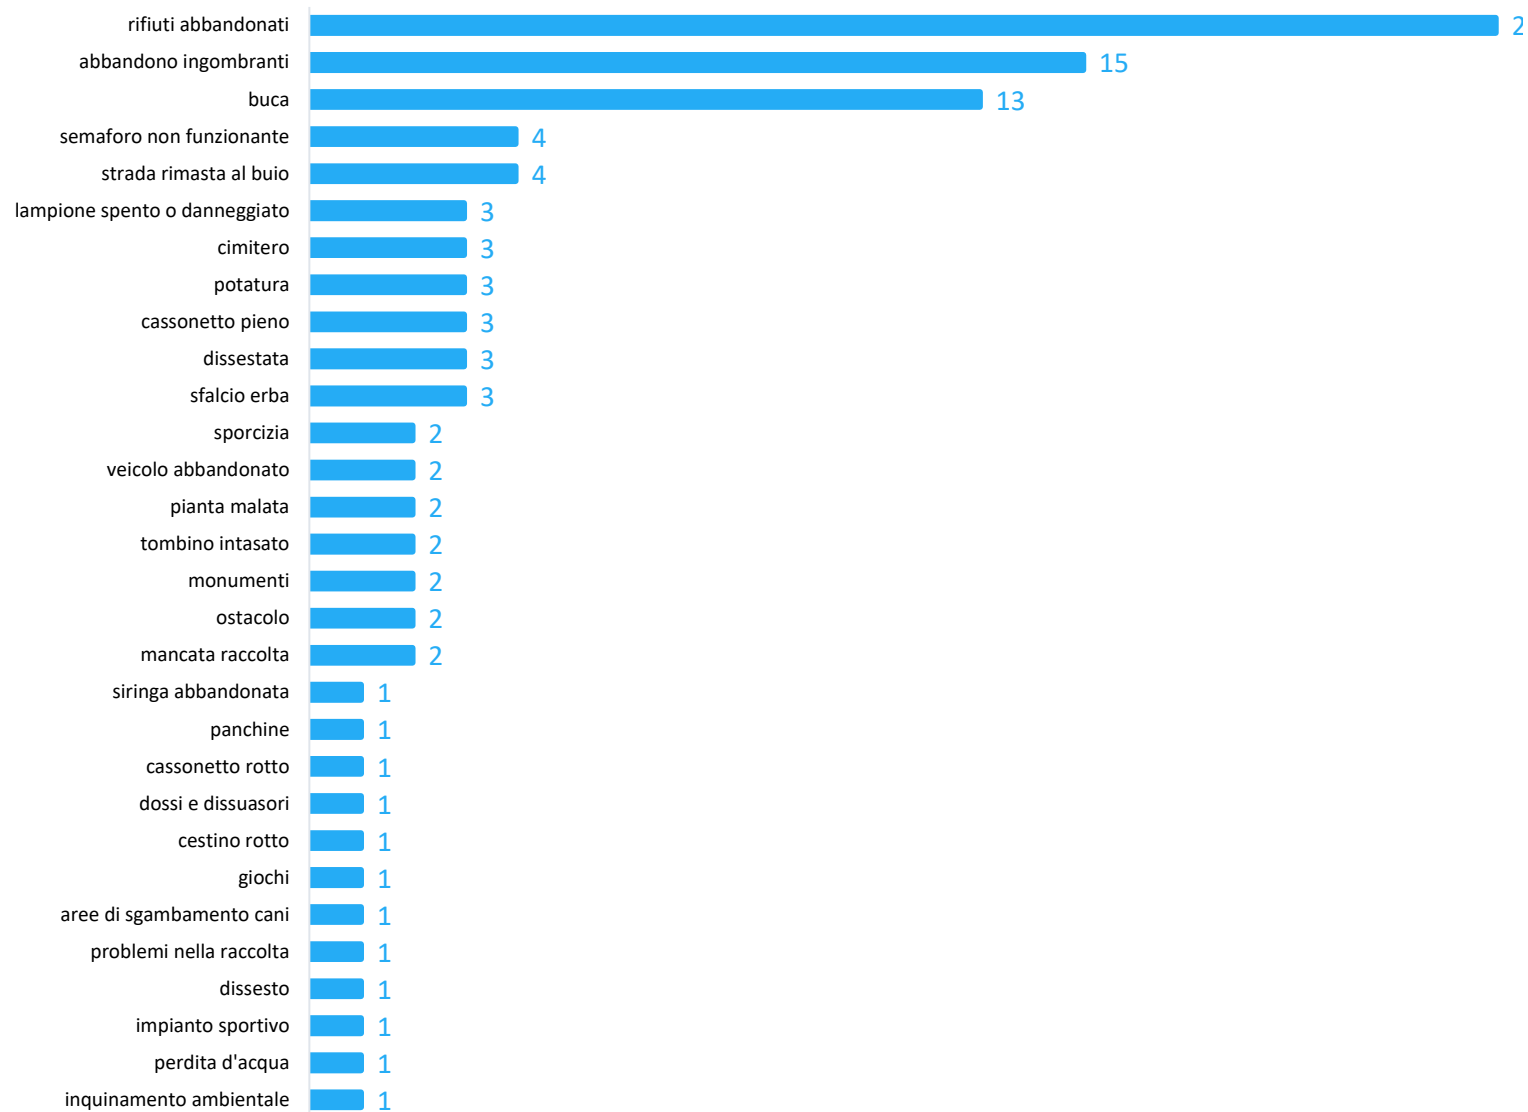

Report per
Crevalcore

dal

01/04/2021

al

30/06/2021

Segnalazioni nel periodo	145
Media segnalazioni al giorno	1,6

Documento creato il
12/07/2021

SEGNALAZIONI RICEVUTE PER MESE

Apr

Mag

Giu

SEGNALAZIONI PIU' RICEVUTE PER CATEGORIA

SEGNALAZIONI PIU' RICEVUTE PER SOTTOCATEGORIA

CANALI DI SEGNALAZIONE PER MESE

	Apr	Mag	Giu
Su strada	-	-	-
Altro	-	-	-
Di iniziativa	-	-	-
Sportello	1	1	1
Email	5	5	-
Telefono	2	2	1
Comuni-Chiamo	44	41	46