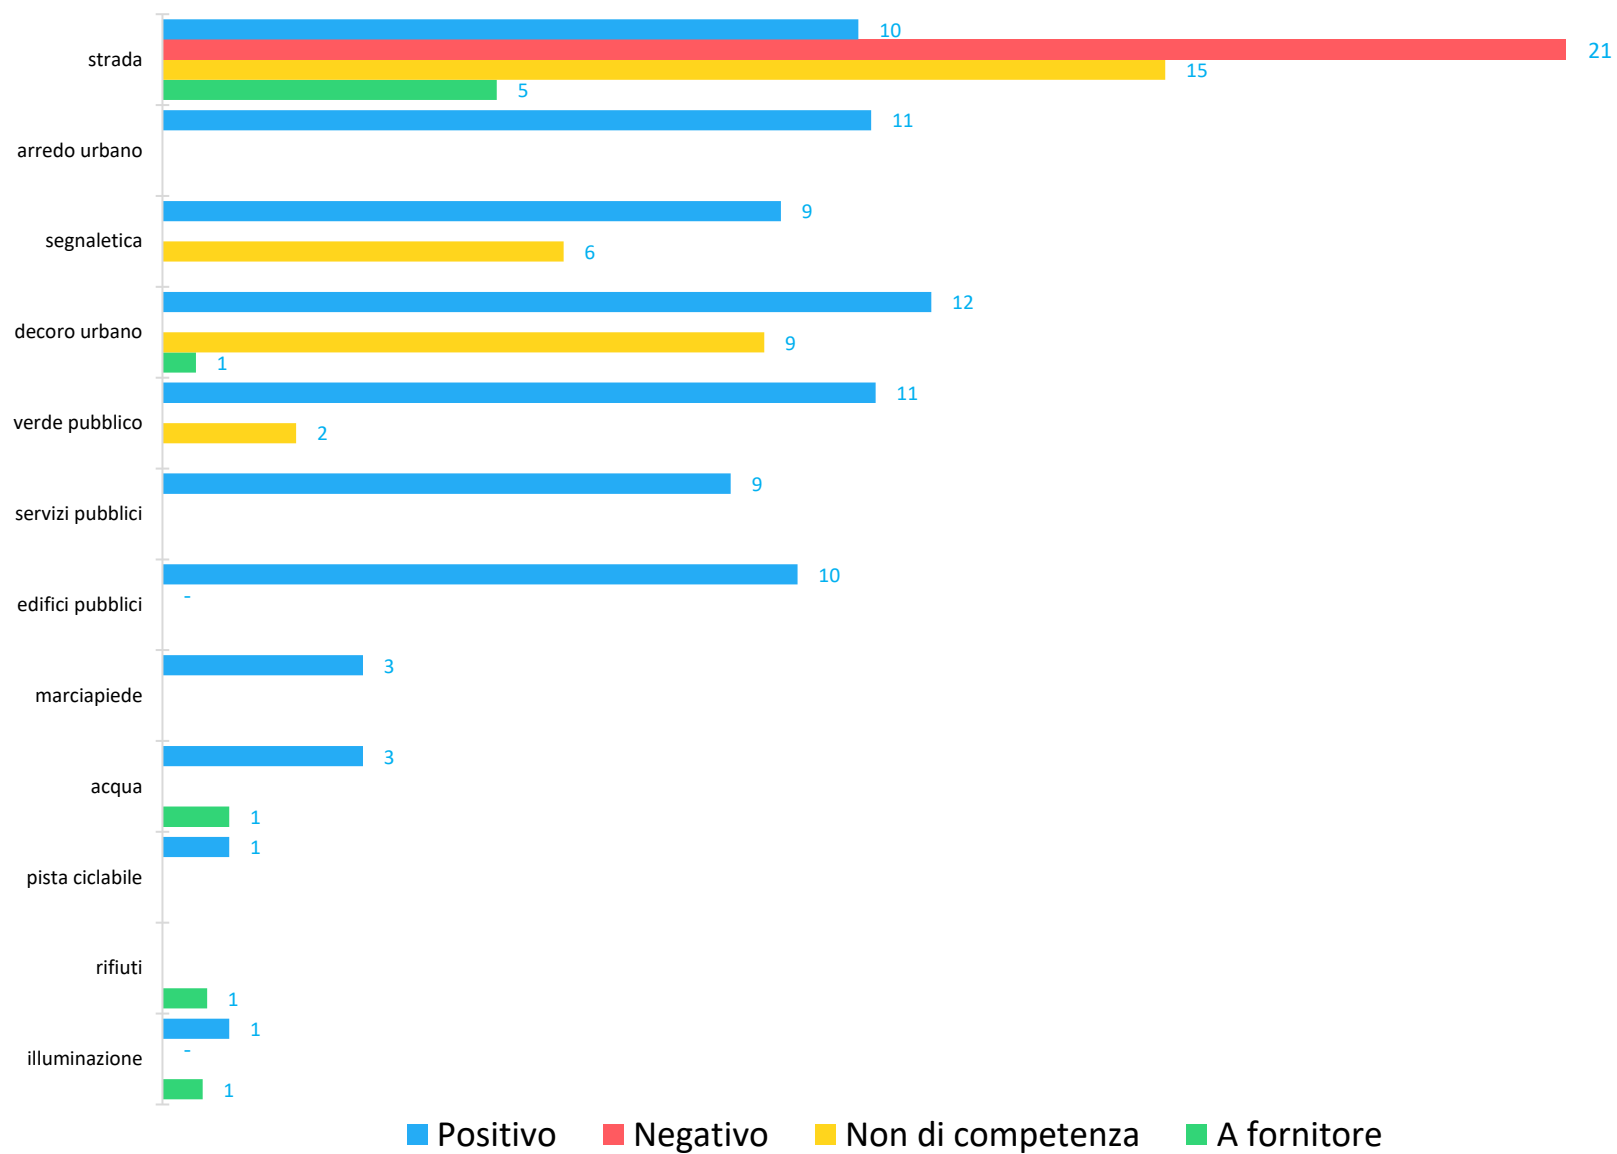

Apr

Mag

Giu

NUMERO DI SEGNALAZIONI CHIUSE PER INTERVALLI DI GIORNI

ESITO CHIUSURA PROBLEMI

■ Positivo

■ A fornitore

■ Non di competenza

■ Negativo

ESITO CHIUSURA PER CATEGORIA

GIORNI MEDI DI CHIUSURA: PER CATEGORIA E PER ESITO

GIORNI MEDI DI CHIUSURA: PER ESITO

GIORNI MEDI DI CHIUSURA: PER CATEGORIA