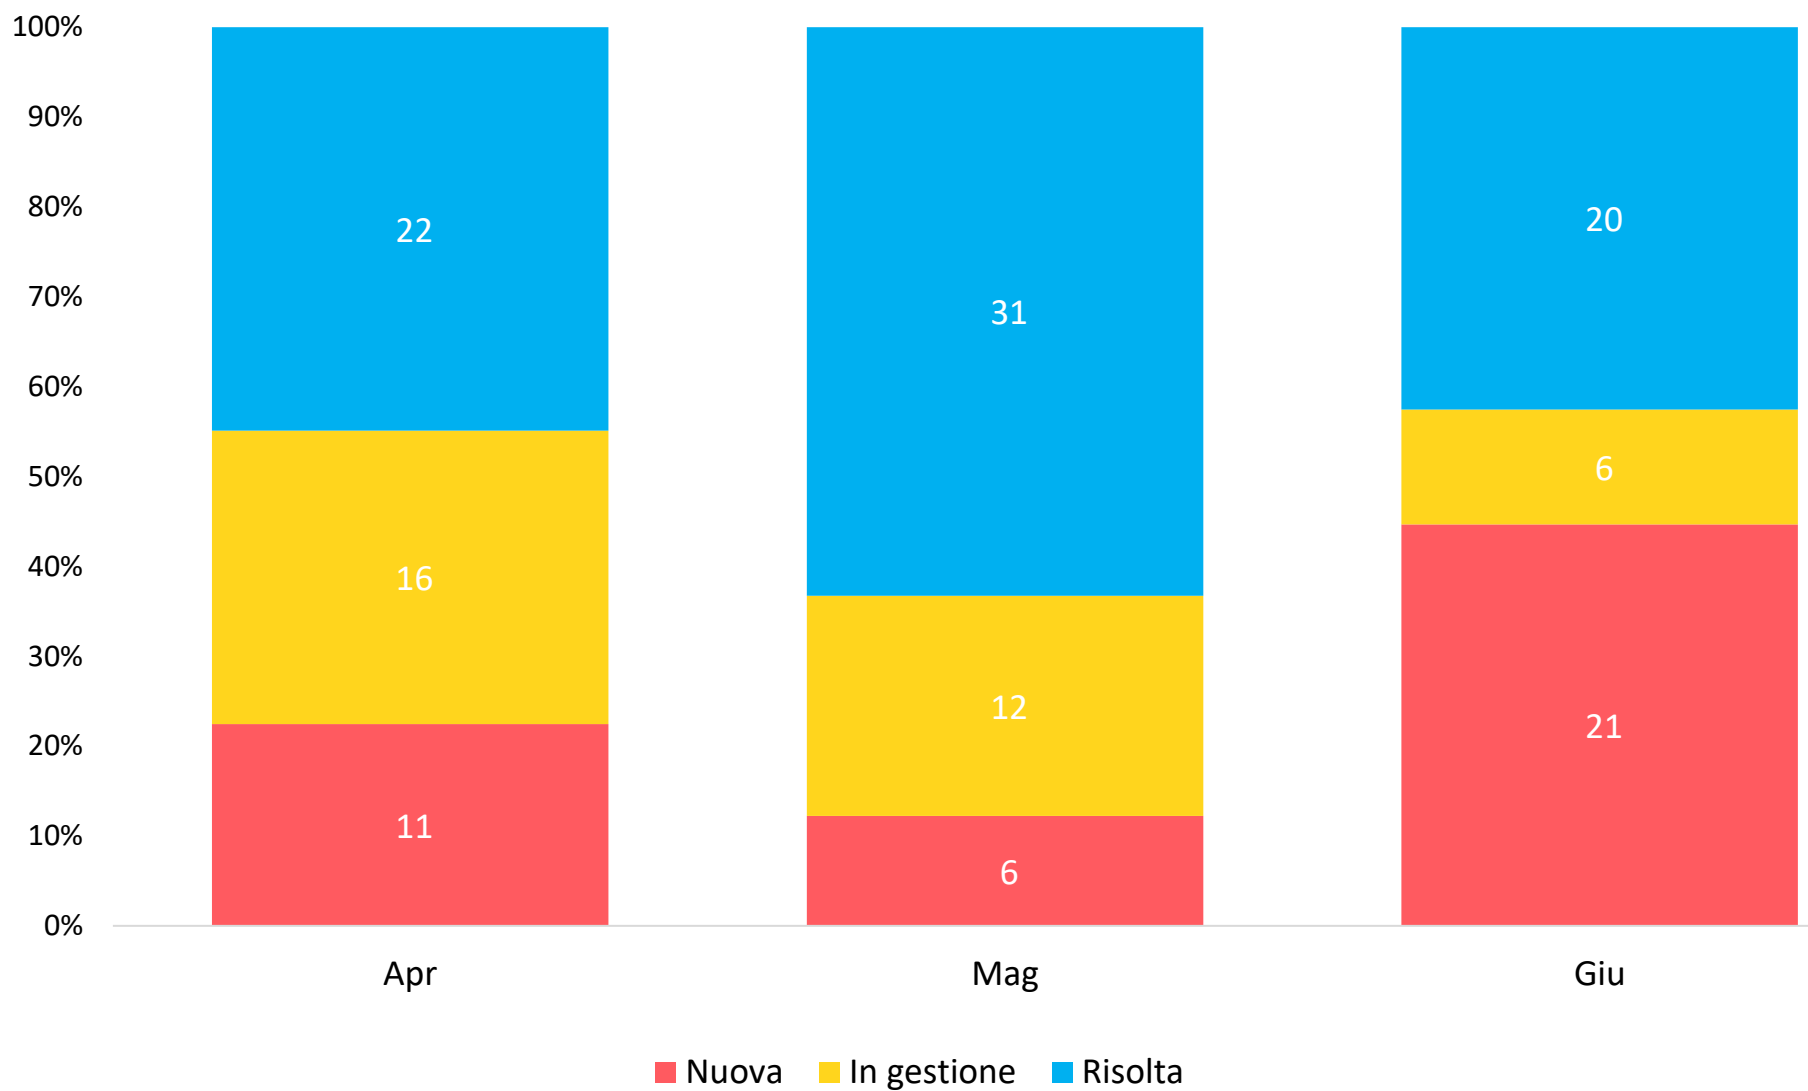

DISPOSITIVO USATO PER LE SEGNALAZIONI VIA COMUNI-CHIAMO

STATO ATTUALE DELLE SEGNALAZIONI RICEVUTE NEL PERIODO

■ Nuova ■ In gestione ■ Risolta

STATO ATTUALE DEI PROBLEMI RICEVUTI PER MESE

Media giorni per chiudere le segnalazioni

Apr

Mag

Giu

NUMERO DI SEGNALAZIONI CHIUSE PER INTERVALLI DI GIORNI

ESITO CHIUSURA PROBLEMI

■ Positivo

■ A fornitore

■ Non di competenza