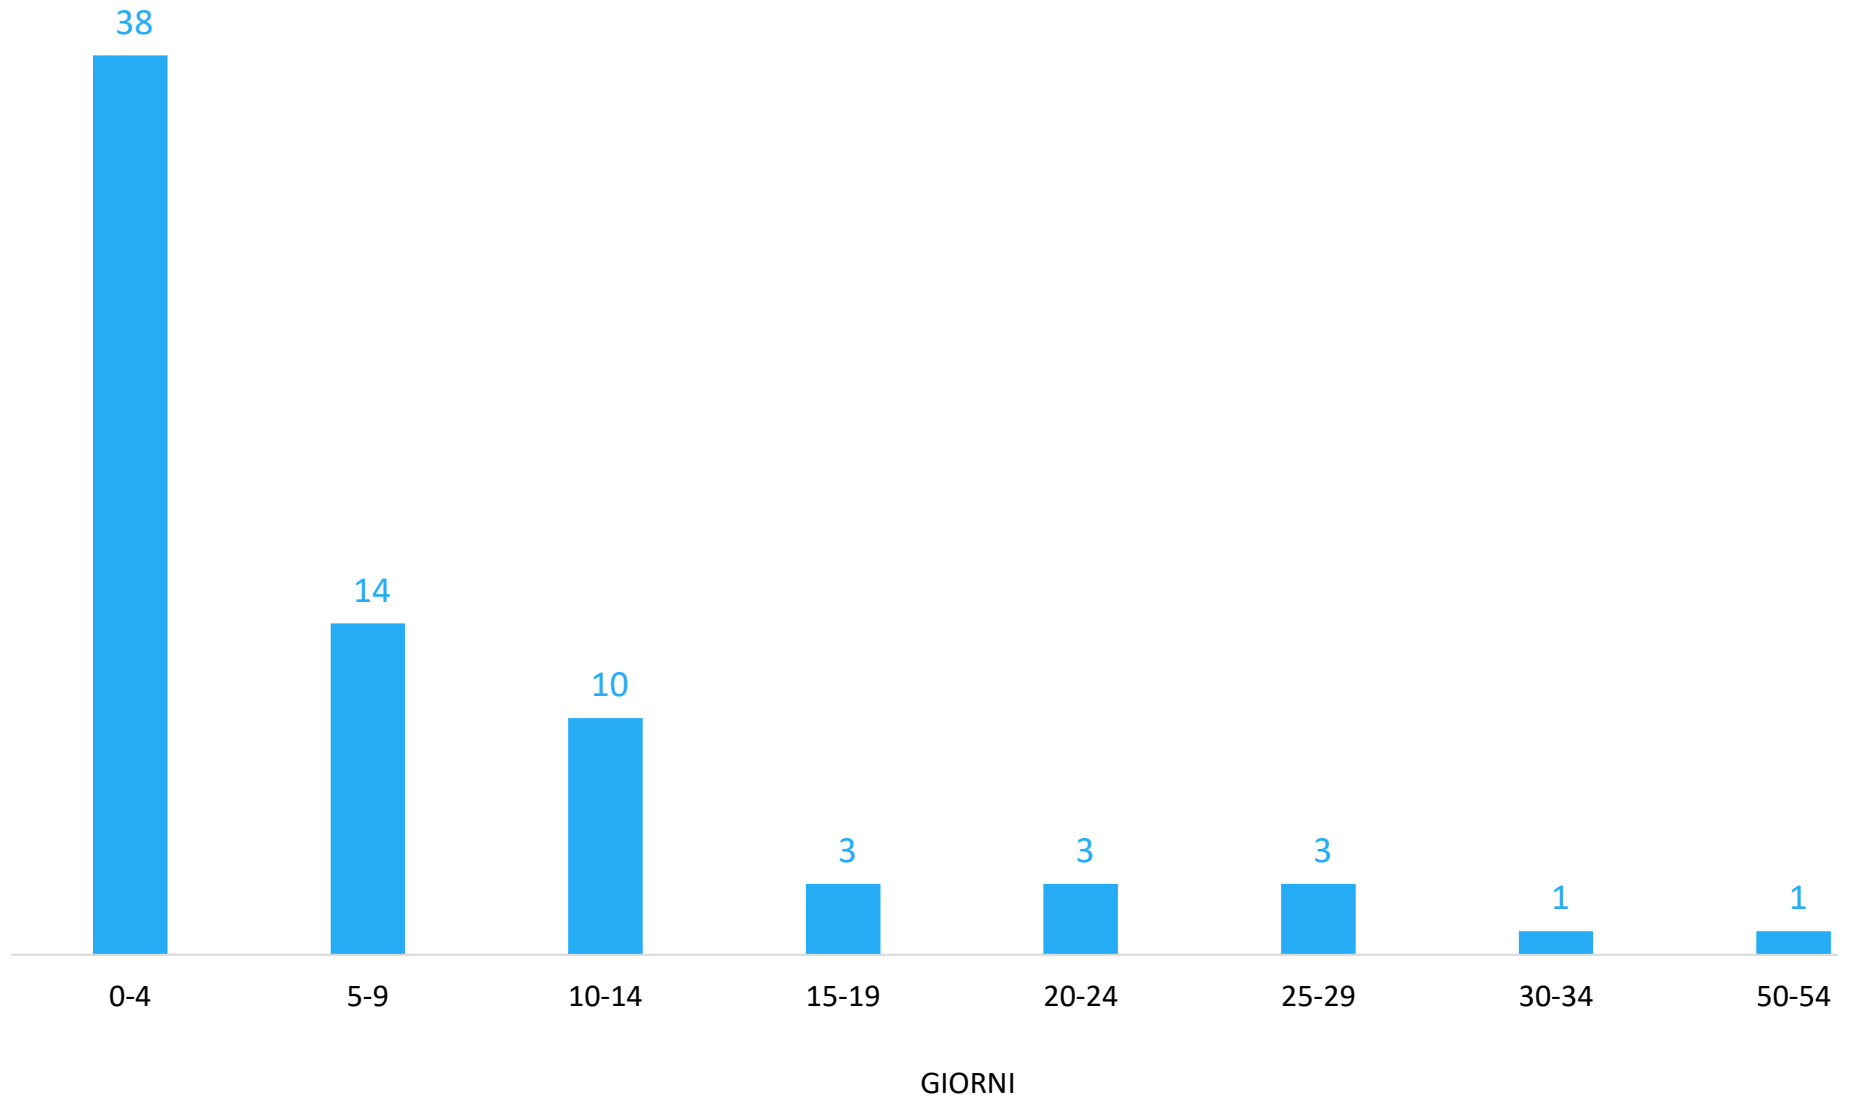

NUMERO DI SEGNALAZIONI CHIUSE PER INTERVALLI DI GIORNI